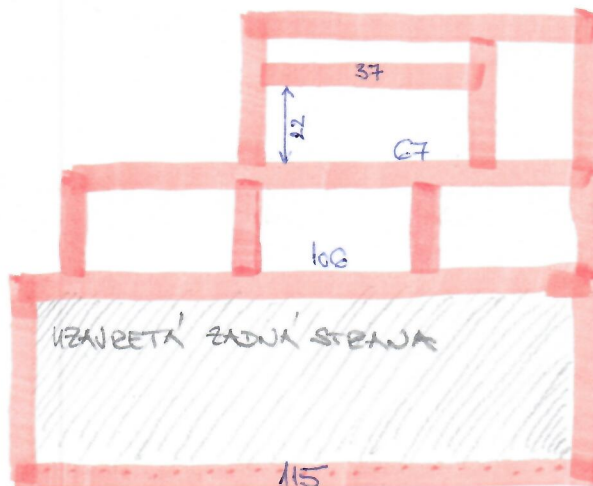

SKRINKA NA TERAZIA'

MATERIÁL: DREVOTRIESKA

POVRCH: DÝHA VO FARBE SLIVKA

HRUBKA DOSIEK: 2,5 CM

POHLAD ZDORAZ

POHLAD Z PREDY

CELKOVÁ VÝŠKA 108 CM

← TÁTO BOČNICA
MA' MAŤ ŠÍRKU 30 CM.